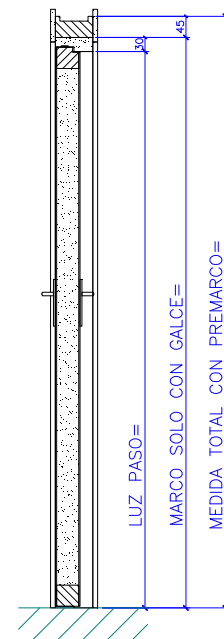

10d. PUERTA BATIENTE EN 1 HOJA CORTAFUEGO DE MADERA Ei-120.

Puerta batiente en madera cortafuegos de 1 hoja Ei-120 tipo PUNISA, modelo MRF-120. Homologada de acuerdo con la Norma UNE EN 1634-1 con resistencia al fuego 120 minutos. Hoja compuesta por armazón de DM Igmífugo con chapado de madera a elegir ó para pintar. Premarco de madera de pino con batiente y tapetas sueltas de madera de DM ignífugo. Se suministra con 3 pernios latonados y cerradura homologada sin manilla.

Ensayo cortafuego Ei-120: En APPLUS con nº 5024093 y puerta de 800x2020 con soporte de ladrillo.