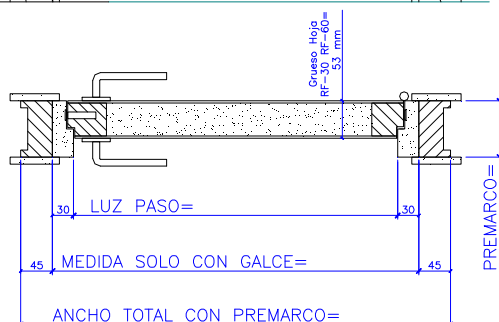

10d. PUERTA BATIENTE EN 1 HOJA CORTAFUEGO DE MADERA Ei-120.

Puerta batiente en madera cortafuegos de 1 hoja Ei-120 tipo PUNISA, modelo MRF-120. Homologada de acuerdo con la Norma UNE EN 1634-1 con resistencia al fuego 120 minutos. Hoja compuesta por armazón de DM Igmífugo con chapado de madera a elegir ó para pintar. Premarco de madera de pino con batiente y tapetas sueltas de madera de DM ignífugo. Se suministra con 3 pernios latonados y cerradura homologada sin manilla.

Ensayo cortafuego Ei-120: En APPLUS con nº 5024093 y puerta de 800x2020 con soporte de ladrillo.